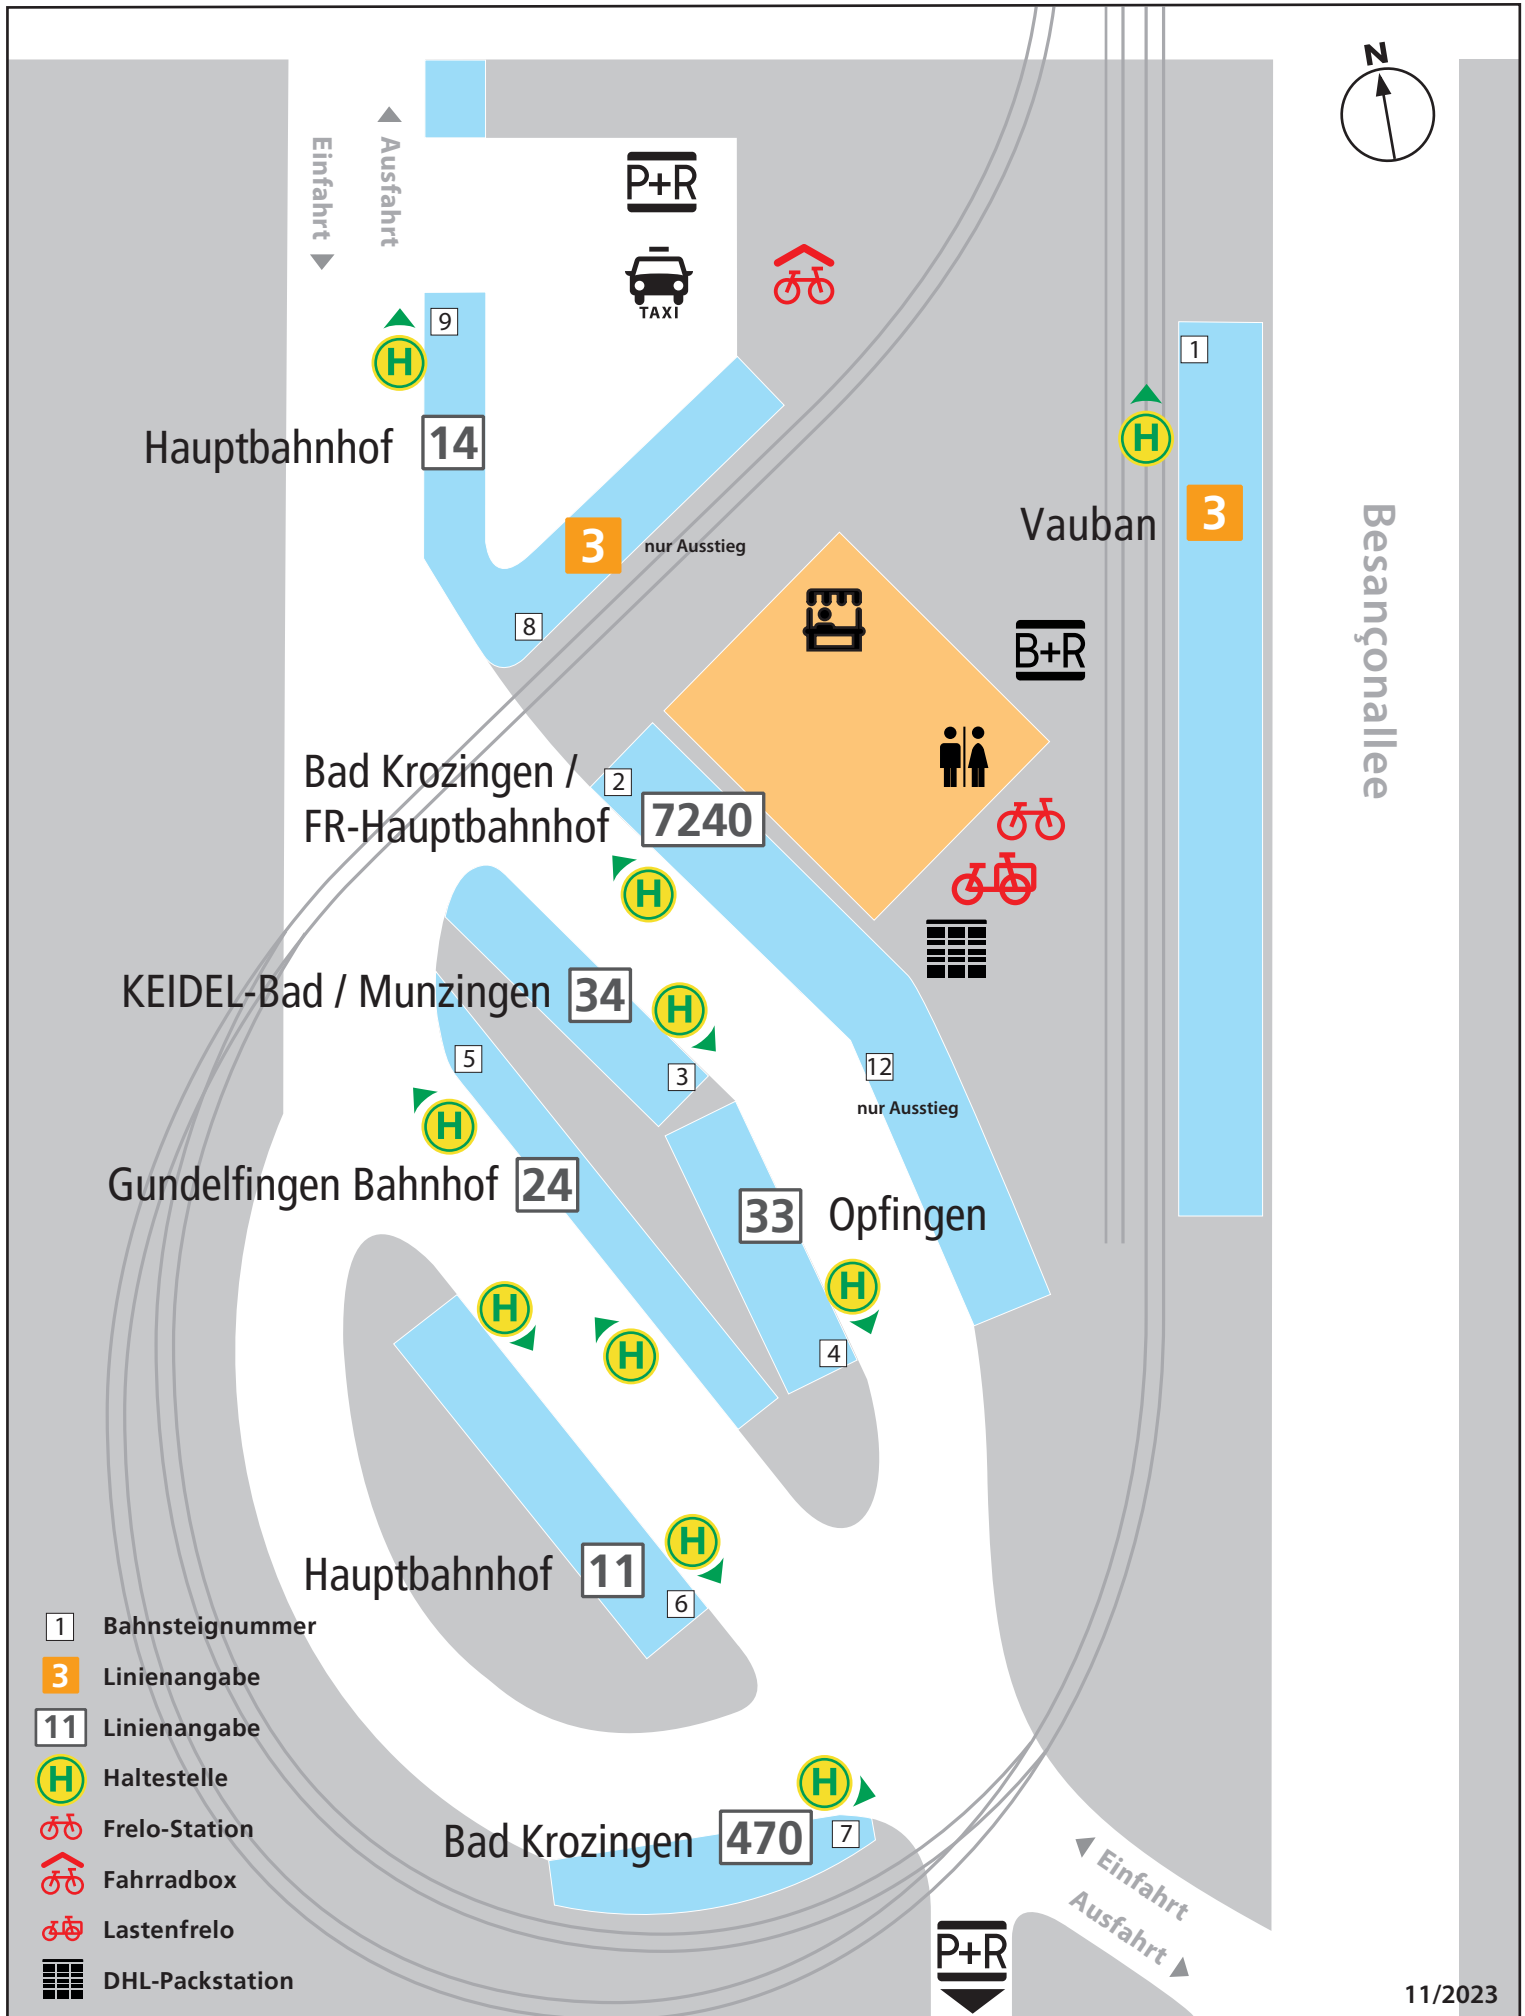

# Haltestellenplan Munzinger Straße

- 1 Bahnsteignummer
- 3 Linienangabe
- 11 Linienangabe
- H Haltestelle
- Frello-Station
- Fahrradbox
- Lastenfrello
- DHL-Packstation